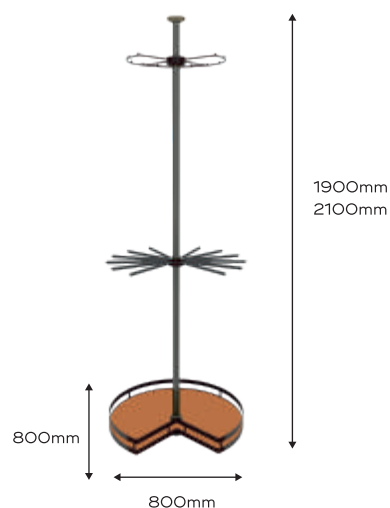

PERCHERO-PANTALONERO ESQUINA

44 iINTOO®

REF. INT-AO25P

ACABADO: Moca/cámel

CÓDIGO	MEDIDAS
27440	800x1900 ~ 2100mm