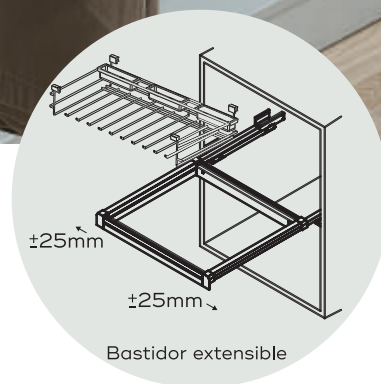

PANTALONERO MULTIFUNCIÓN

iNTOO®

23