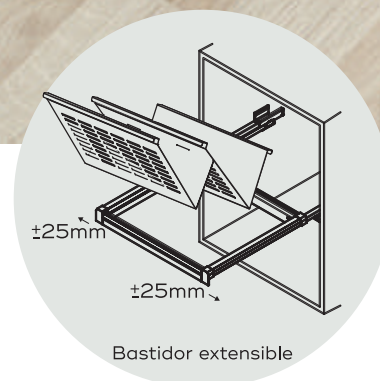

ZAPATERO METÁLICO

Ref: INT-AO08
Zapatero metálico

Ref: PP-INT-AO08
Plancha piel sintética Intoo elegance para zapatero metálico

CARACTERÍSTICAS

- **Altura:** 180mm
- **Fondo:** 475mm
- **Ancho:** ver tabla inferior
- **Capacidad máxima:** 35 Kg