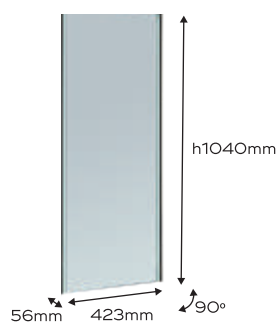

ACABADO: Blanco

ACABADO: Moca

CÓDIGO	ANCHO	CÓDIGO	ANCHO
21847	415mm	21848	415mm

ESPEJO EXTRAÍBLE CON ROTACIÓN

iINTOO®

36

Ref: INT-AO11

Espejo extraíble con rotación