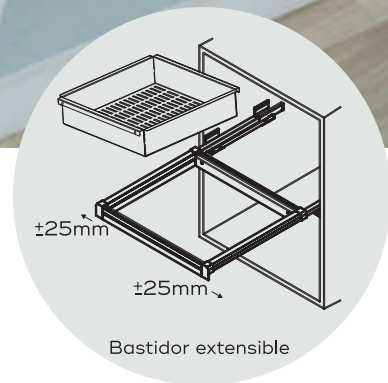

CAJÓN METÁLICO

iNTOO®

Ref: INT-A004
Cajón metálico, h80mm

Ref: PP-INT-A004
Plancha piel sintética Intoo elegancia para cajón metálico

Bastidor extensible

Guías sincronizadas

Cierre silencioso

ACABADOS