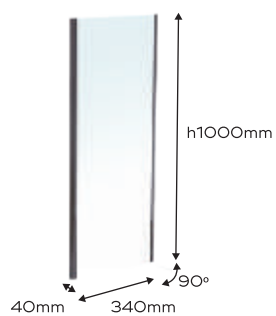

CÓDIGO	ANCHO	CÓDIGO	ANCHO
21800	423mm	21801	423mm

ESPEJO EXTRAÍBLE CON ROTACIÓN

iINTOO®

37

Ref: INT-AO11/E
Espejo extraíble con rotación

Compacto.

ACABADOS

- Blanco
- Moca