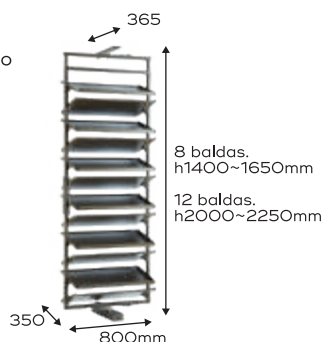

REF. PP-INT-AO08

ACABADO: Caramel

CÓDIGO	ANCHO
27431	600mm
27432	700mm
27433	800mm

iNTOO
interiorismo c

ZAPATERO GIRATORIO Y EXTRAÍBLE

iNTOO®

27

Ref: INT-AO24
Zapatero giratorio y extraíble

Ref: PP-INT-AO24
Plancha piel sintética Intoo elegance para zapatero giratorio

Amortiguador de giro

CARACTERÍSTICAS

- **Altura:** Extensible, ver tabla inferior. • **Fondo:** 340mm
- **Ancho:** 800mm • **Acho de balda:** 700mm
- **Medidas mínima armario:** 800x400mm
- **Capacidad máxima:** 32 Kg, 3-4 pares de zapatos por balda