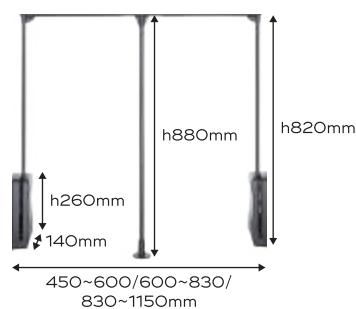

- **Altura:** 138mm
- **Fondo:** 440mm
- **Ancho:** 300mm
- **Capacidad máxima:** 20 Kg

COLGADOR BASCULANTE

iNTOO®

41

Ref: INT-AO16
Colgador basculante

ACABADOS

- Moca
- Plata

REF. INT-AO16

ACABADO: Moca

CÓDIGO	ANCHO
21809	450~600mm
21810	600~830mm
21811	830~1150mm

ACABADO: Plata

CÓDIGO	ANCHO
23811	450~600mm
23813	600~830mm
23815	830~1150mm

CARACTERÍSTICAS

- Altura: 880mm
- Fondo: 140mm
- Ancho: ancho ajustable
- Capacidad máxima: 10 Kg