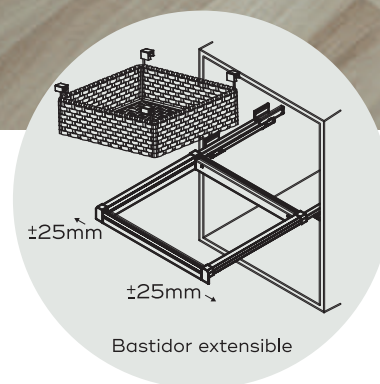

CÓDIGO	FONDO
20168	350mm
20169	400mm
20170	450mm
20171	500mm
20172	550mm

CESTA RATÁN

iNTOO®

17

Ref: INT-A003

Cesta Ratán

CARACTERÍSTICAS

- **Altura:** 170mm
- **Fondo:** 475mm
- **Ancho:** ver tabla inferior
- **Capacidad máxima:** 35 Kg