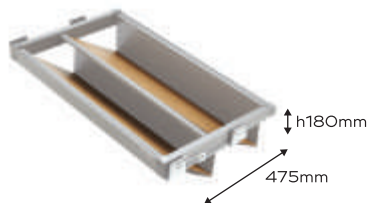

ZAPATERO METÁLICO

Ref: INT-AO08
Zapatero metálico

Ref: PP-INT-AO08
Plancha piel sintética Intoo elegance para zapatero metálico

CARACTERÍSTICAS

- **Altura:** 180mm
- **Fondo:** 475mm
- **Ancho:** ver tabla inferior
- **Capacidad máxima:** 35 Kg