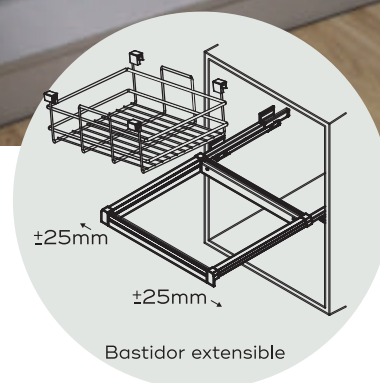

ACABADO: Moca

CÓDIGO	ANCHO	HUECO ARMARIO
21741	564~614mm	600mm
21875	664~714mm	700mm
21742	764~814mm	800mm
21743	864~914mm	900mm

CESTA METÁLICA

iINTOO®

19

Ref: INT-A005

Cesta metálica

CARACTERÍSTICAS