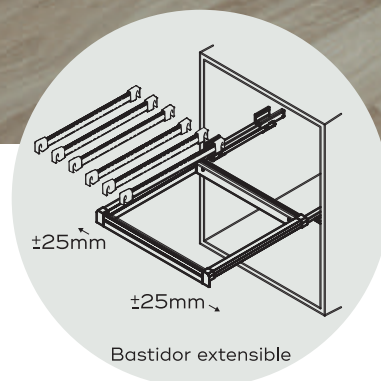

ACABADO: Moca

CÓDIGO	ANCHO	HUECO ARMARIO
21763	564~614mm	600mm
21877	664~714mm	700mm
21764	764~814mm	800mm
21765	864~914mm	900mm

PANTALONERO METÁLICO

iNTOO®

21

Ref: INT-A006
Pantalonero

Ref: INT-A023
Varilla pantalonero