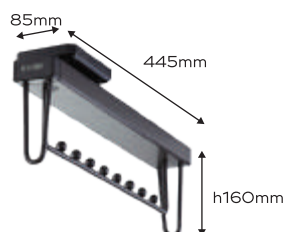

REF. PP-INT-AO24

ACABADO: Cámel

CÓDIGO	ANCHO
27439	800mm

iNTOO®
ELEGANCE

COLGADOR PERCHAS

iINTOO®

29

Ref: INT-AO12
Colgador de perchas