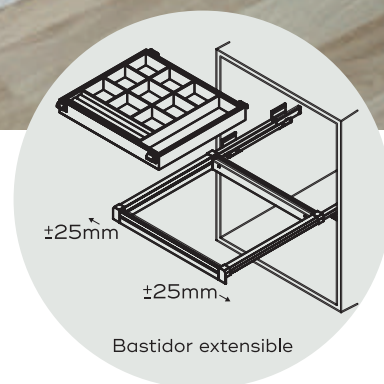

CAJONES ORGANIZADORES

iNTOO®

9

Ref: INT-A001
Joyero

Ref: INT-A002
Organizador con dos tapas

Ref: INT-A001P
Joyero

CARACTERÍSTICAS

- Altura: 80mm •Fondo: 475mm
- Ancho: ver tabla inferior
- Material del interior: fieltro
- Capacidad máxima: 35 Kg