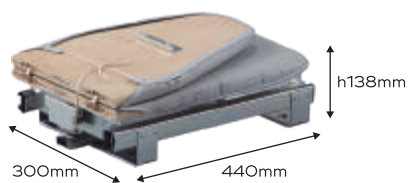

REF. INT-AO11/E

ACABADO: Blanco

ACABADO: Moca

CÓDIGO	ANCHO	CÓDIGO	ANCHO
21849	340mm	21850	340mm

TABLA DE PLANCHA

iINTOO®

39

Ref: INT-AO14
Tabla de planchar