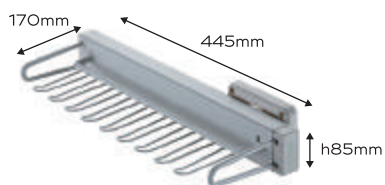

CARACTERÍSTICAS

- Altura: 160mm
- Fondo: 445mm
- Ancho: 85mm
- Capacidad máxima: 8 Kg

CORBATERO CINTURONERO

iINTOO®

31

Ref: INT-AO13
Corbatero-cinturonero

 Cierre silencioso
 ACABADOS
 Blanco
 Moca
  x1 **SET**