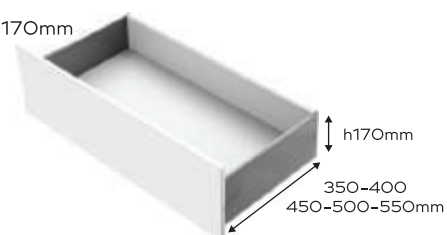

CAJÓN CRISTAL

iINTOO®

13

Ref: INT-A009

Cajón cristal

CARACTERÍSTICAS

- **Altura:** 130mm • **Fondo:** 450mm
- **Ancho:** ver tabla inferior
- **Capacidad máxima:** 30 Kg

Guías sincronizadas

CÓDIGO	ANCHO	HUECO ARMARIO
21792	414mm	450mm
21793	564mm	600mm
21879	664mm	700mm
21794	764mm	800mm
21795	864mm	900mm

CAJÓN SLIM

iNTOO®

15

Ref: GQS

Cajón modular, h80mm

h120mm

h170mm

CARACTERÍSTICAS

- **Altura:** 80, 120 y 170mm
- **Fondo:** 350-400-450-500-550mm
- **Ancho:** según hueco de armario
- **Capacidad máxima:** 35 Kg

ACABADOS

- Blanco
- Antracita

x1 SET

h80mm

REF. GQS80

ACABADO: Blanco